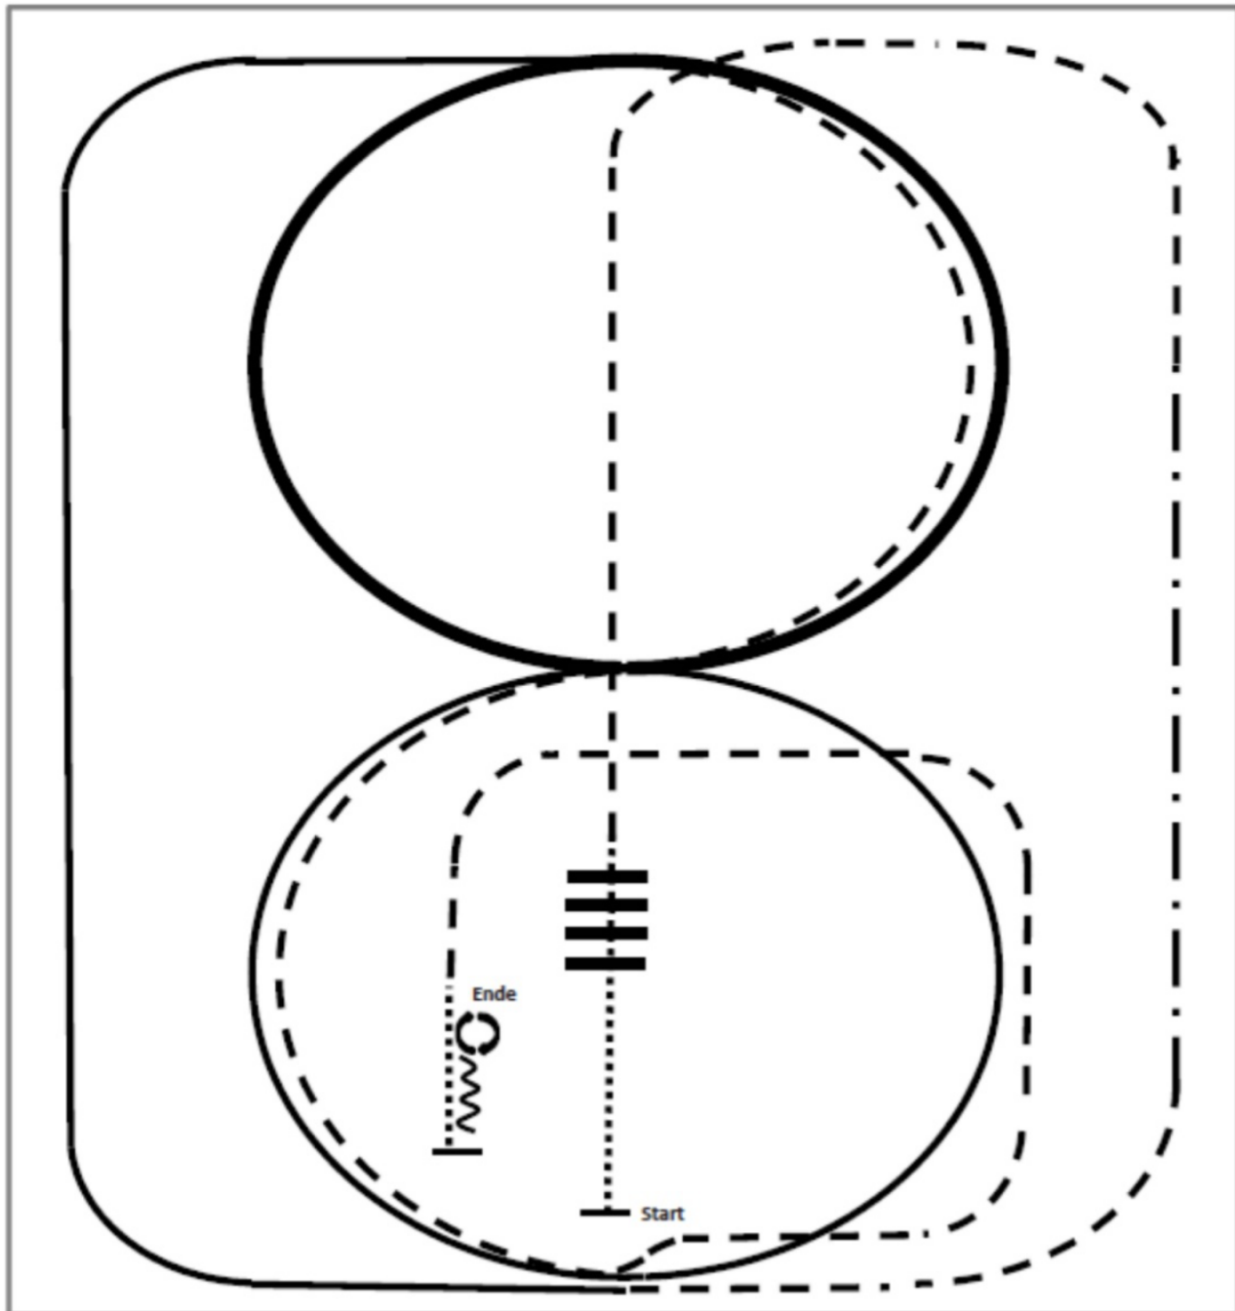

# Ranch Riding Profi Pattern

- 1.Walk
- 2.Walk over
- 3.Trot
- 4.Ext. Trot, Trot
- 5.Lope right lead
- 6.Ext. Lope circle right lead
- 7.Trot (2x ½ circle)

- 8.Lope left lead circle
- 9.Trot
- 10.Walk
- 11.Stop, Back
- 12.Turn right 180°
- 13.Turn left 180°